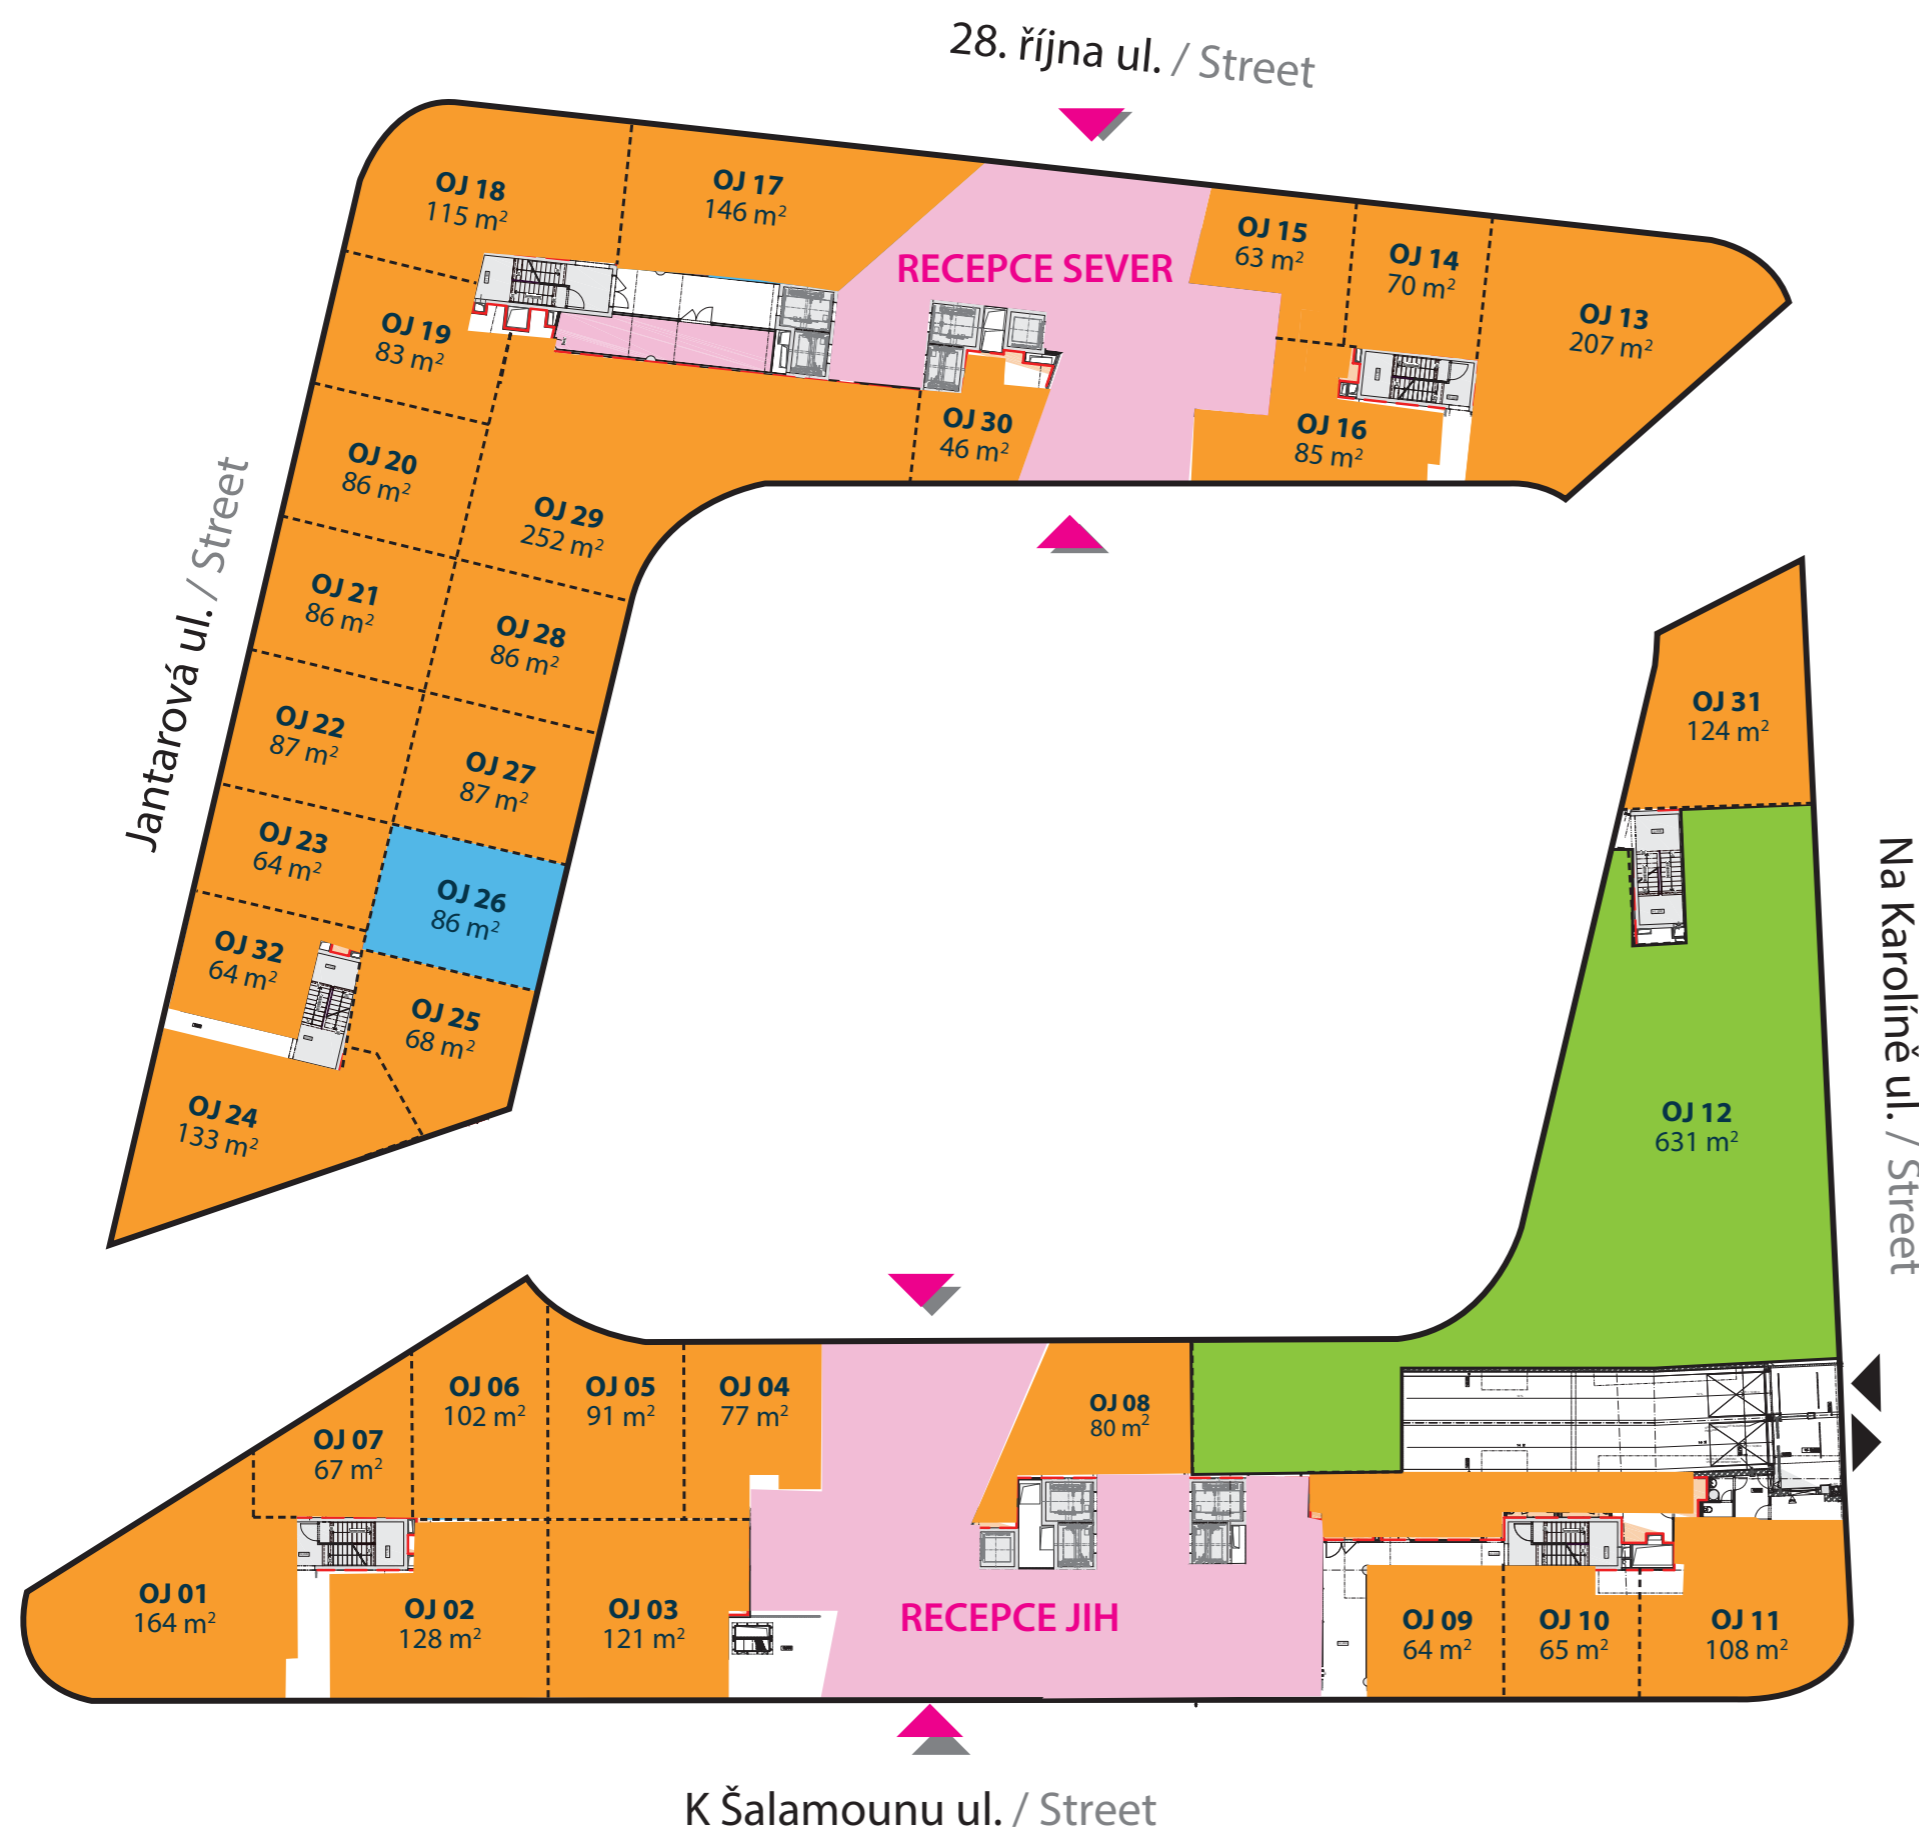

NOVÁ KAROLINA PARK

PŮDORYS 1.NP

FLOOR PLAN

LEGENDA PLOCH

AREAS

-  **VSTUPNÍ HALA + ZÁZEMÍ**
LOBBY + UTILITY ROOM
-  **OBCHODNÍ PLOCHY K PRONÁJMU** 86 m²
UNITS FOR RENT
-  **OBSAZENÉ JEDNOTKY**
OCCUPIED RETAIL
-  **VEŘEJNÁ KANTÝNA**
CANTEEN